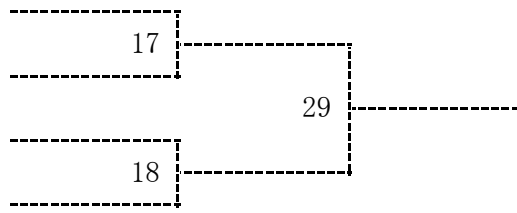

平成27年度関東選抜高校テニス大会女子組合せ

9負
10負
11負
12負

(5.6)

18負
1負
2負
3負
4負
5負
6負
7負
8負
17負

(7.8)

23負
24負

(9.10)

19負
20負

(11.12)

13負
14負
15負
16負

(13.14)

25負
26負

(15.16)