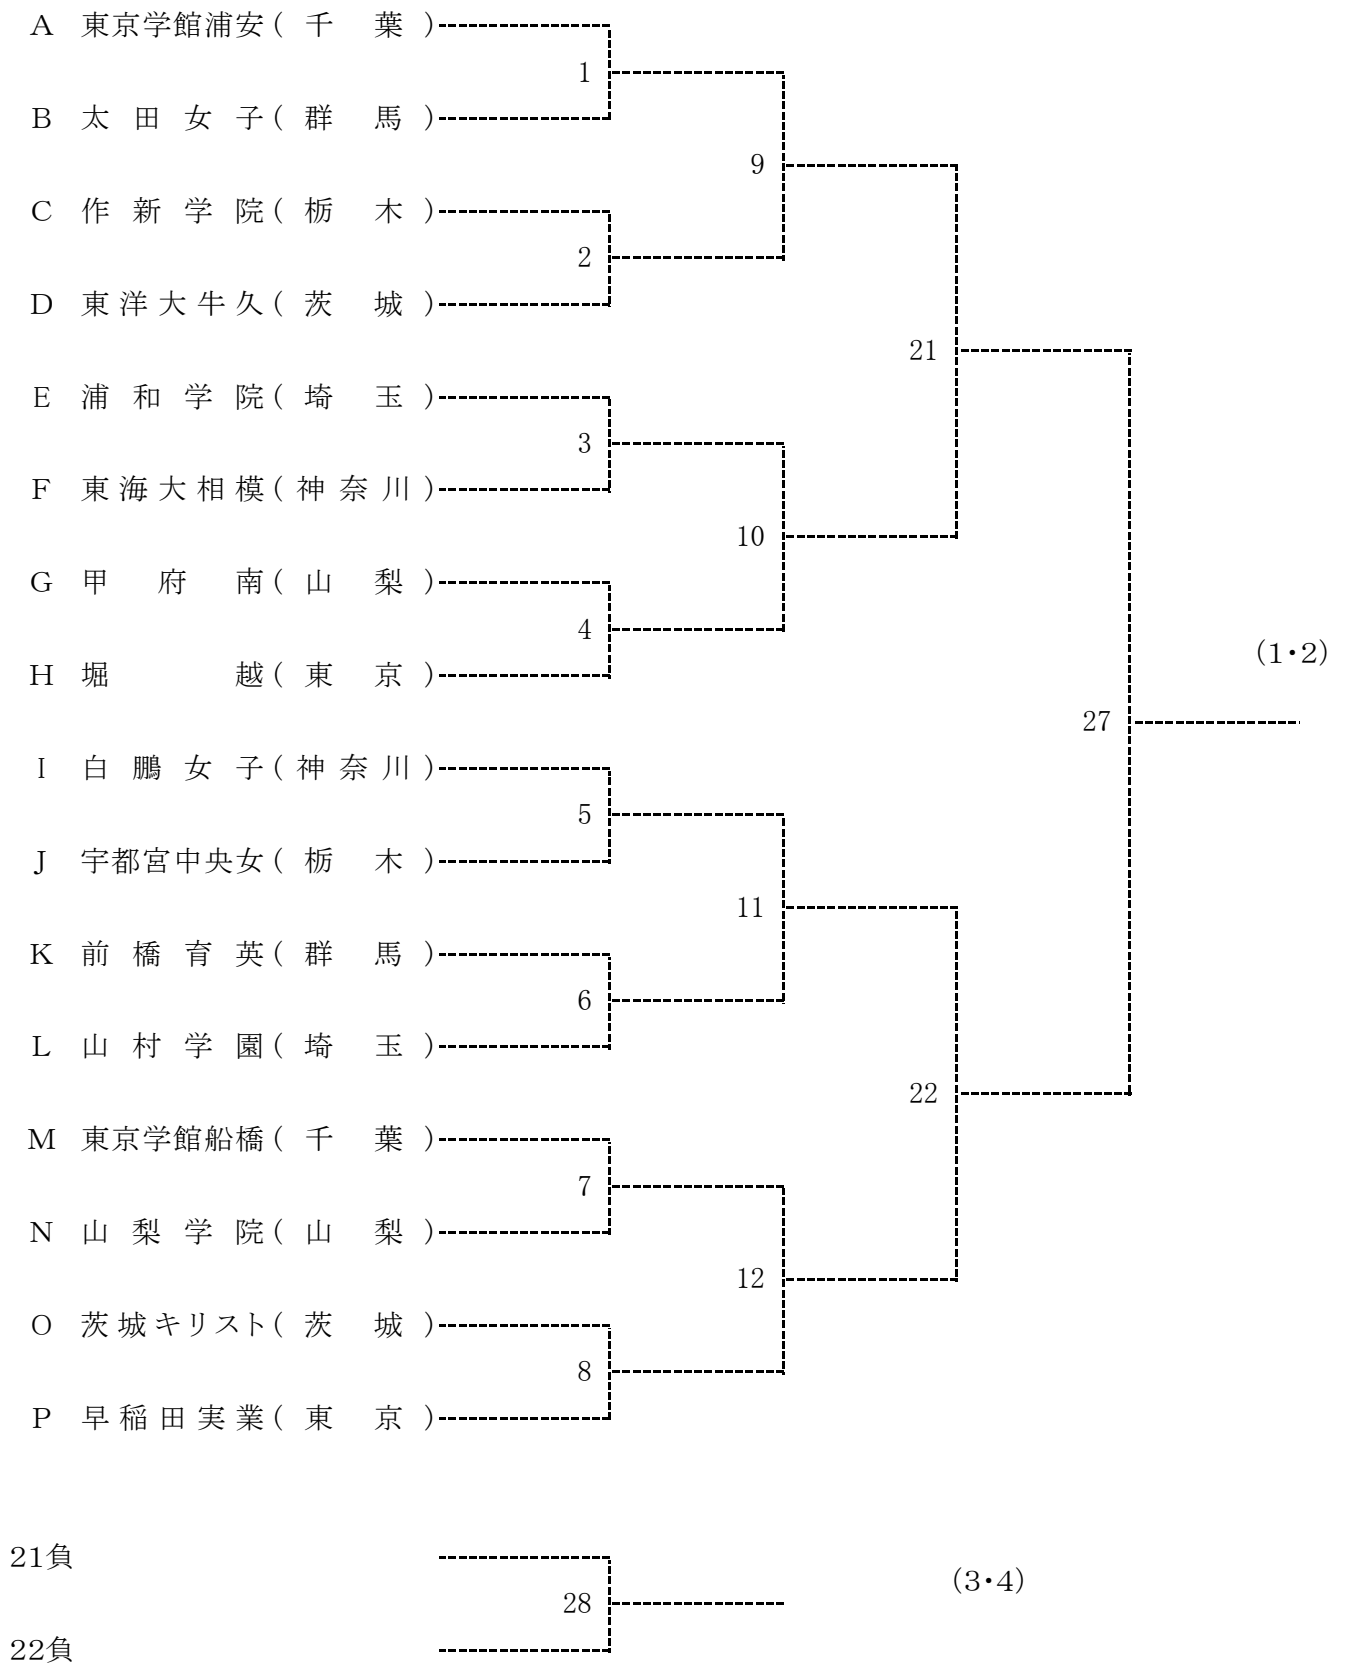

平成27年度関東選抜高校テニス大会女子組合せ

9負
10負
11負
12負

(5.6)

18負
1負
2負
3負
4負
5負
6負
7負
8負
17負

(7.8)

23負
24負

(9.10)

19負
20負

(11.12)

13負
14負
15負
16負

(13.14)

25負
26負

(15.16)