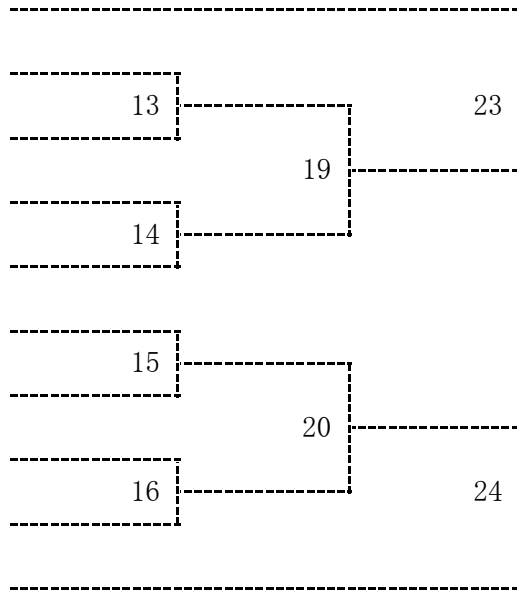

平成27年度関東選抜高校テニス大会女子組合せ

9負
10負
11負
12負

(5.6)

18負
1負
2負
3負
4負
5負
6負
7負
8負
17負

(7.8)

23負
24負

(9.10)

19負
20負

(11.12)

13負
14負
15負
16負

(13.14)

25負
26負

(15.16)