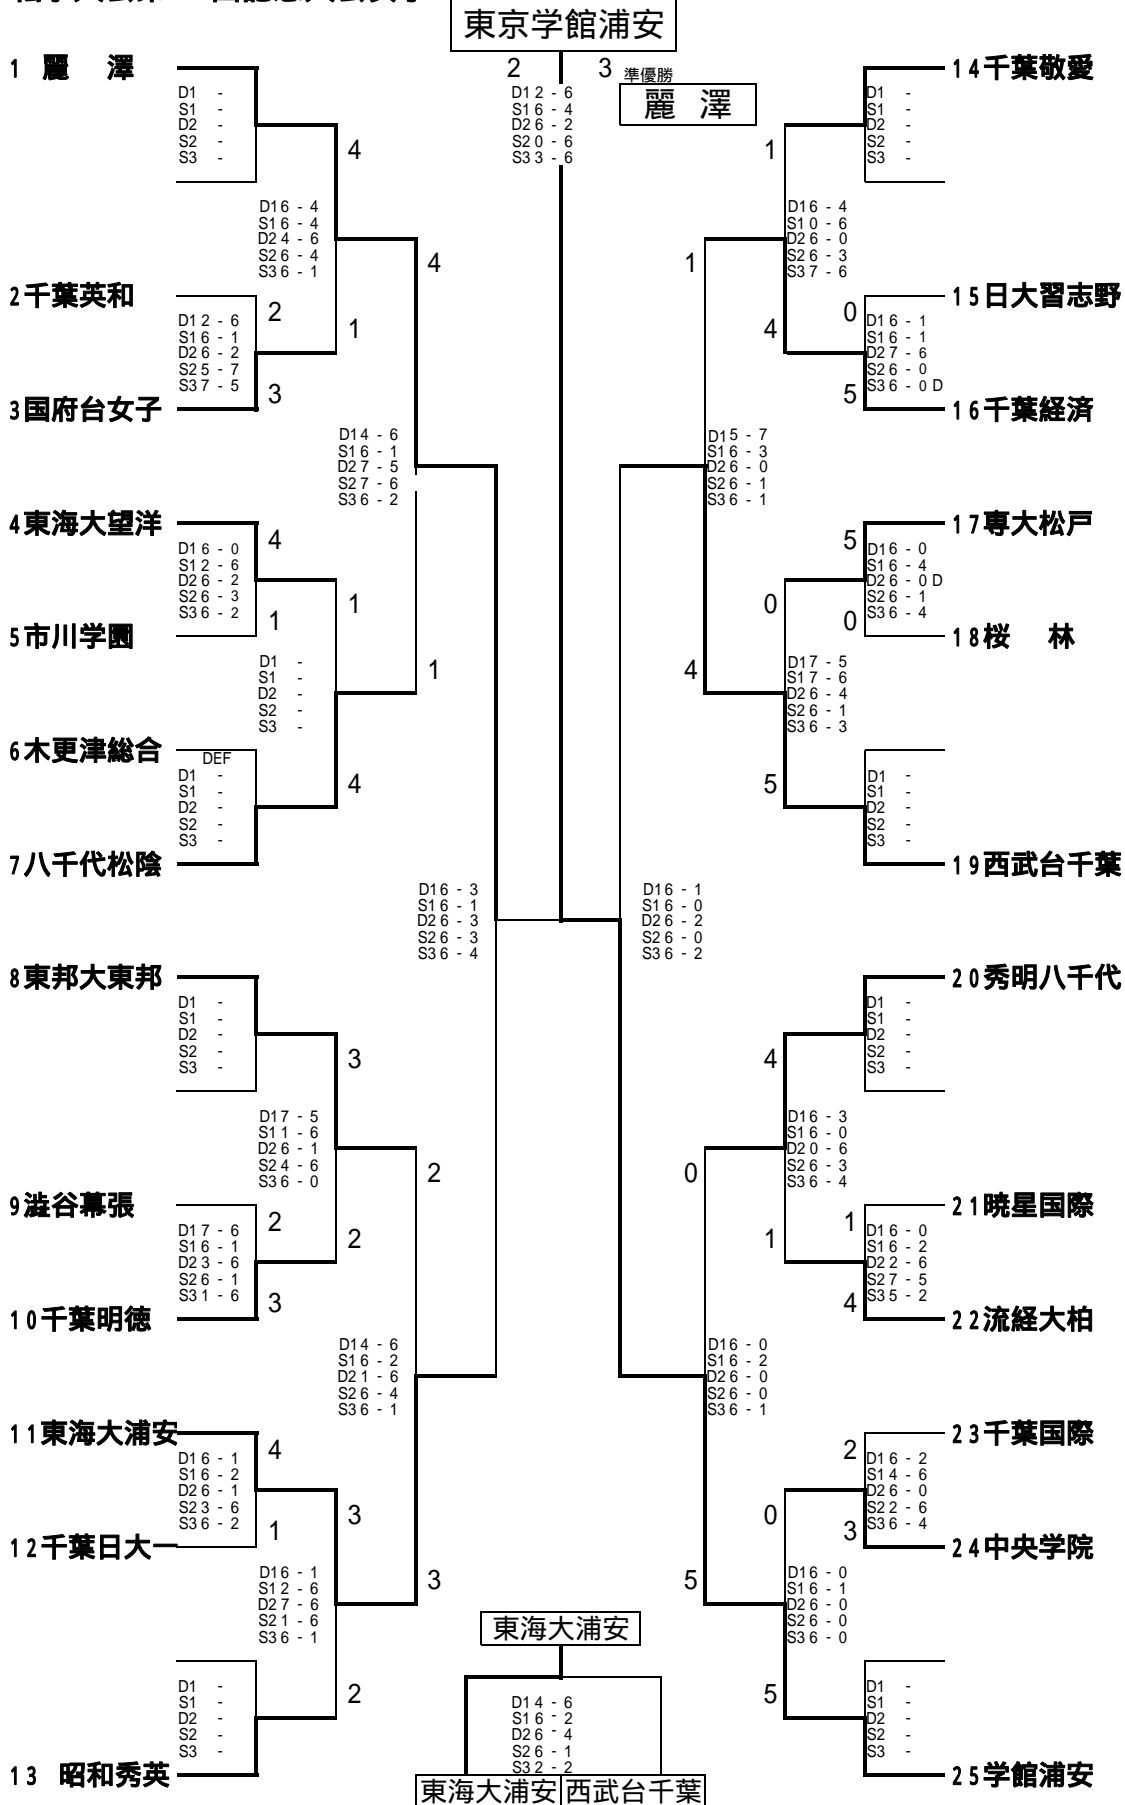

私学大会第50回記念大会男子 優勝

23日 柏の葉テニスコート(No1~No13)
24日 残り 逆井運動公園テニスコート

23日 逆井テニスコート(No14~No27)
24日 残り 逆井運動公園テニスコート

私学大会第50回記念大会女子 優勝

使用コート
 22日(火) ちらぼーとテニスクラブ
 24日(水) 富勢運動公園テニスコート

私学大会 50回記念大会 女子ダブルス