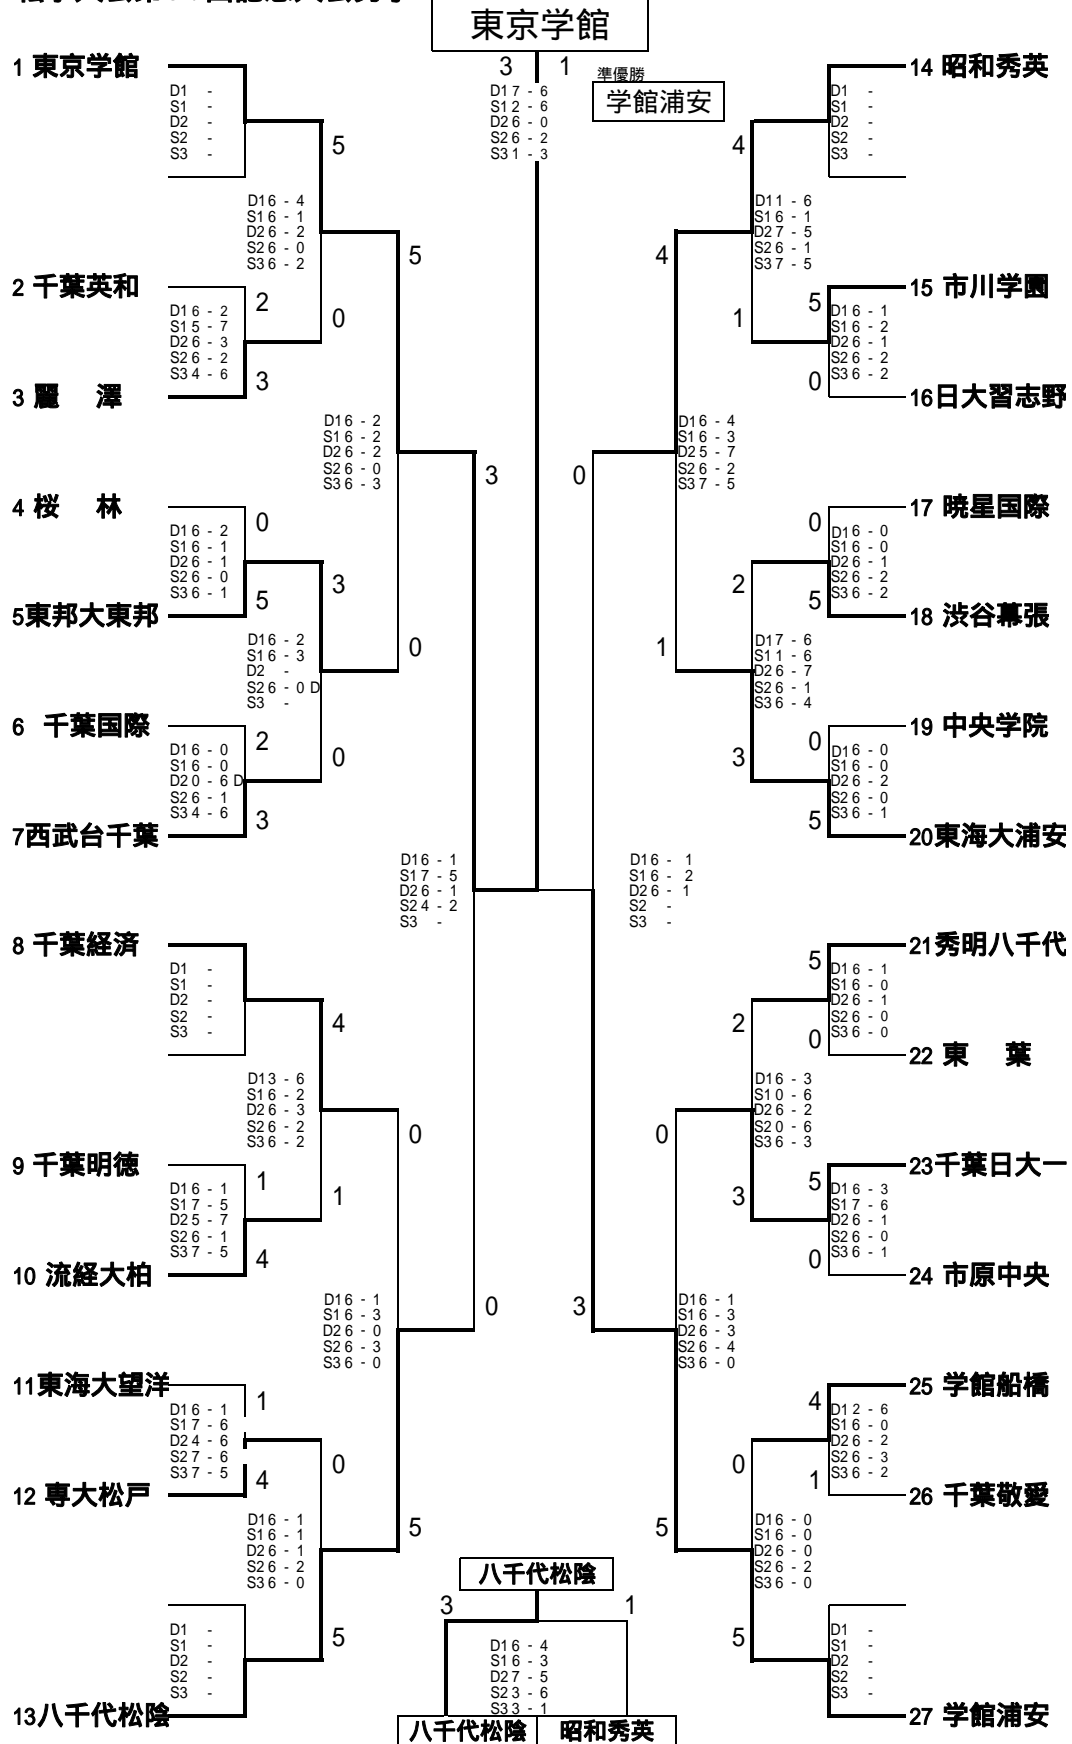

私学大会第50回記念大会男子 優勝

23日 柏の葉テニスコート(No1~No13)
24日 残り 逆井運動公園テニスコート

23日 逆井テニスコート(No14~No27)
24日 残り 逆井運動公園テニスコート

私学大会第50回記念大会女子 優勝

使用コート
 22日(火) ちらぼーとテニスクラブ
 24日(水) 富勢運動公園テニスコート

私学大会 50回記念大会 女子ダブルス