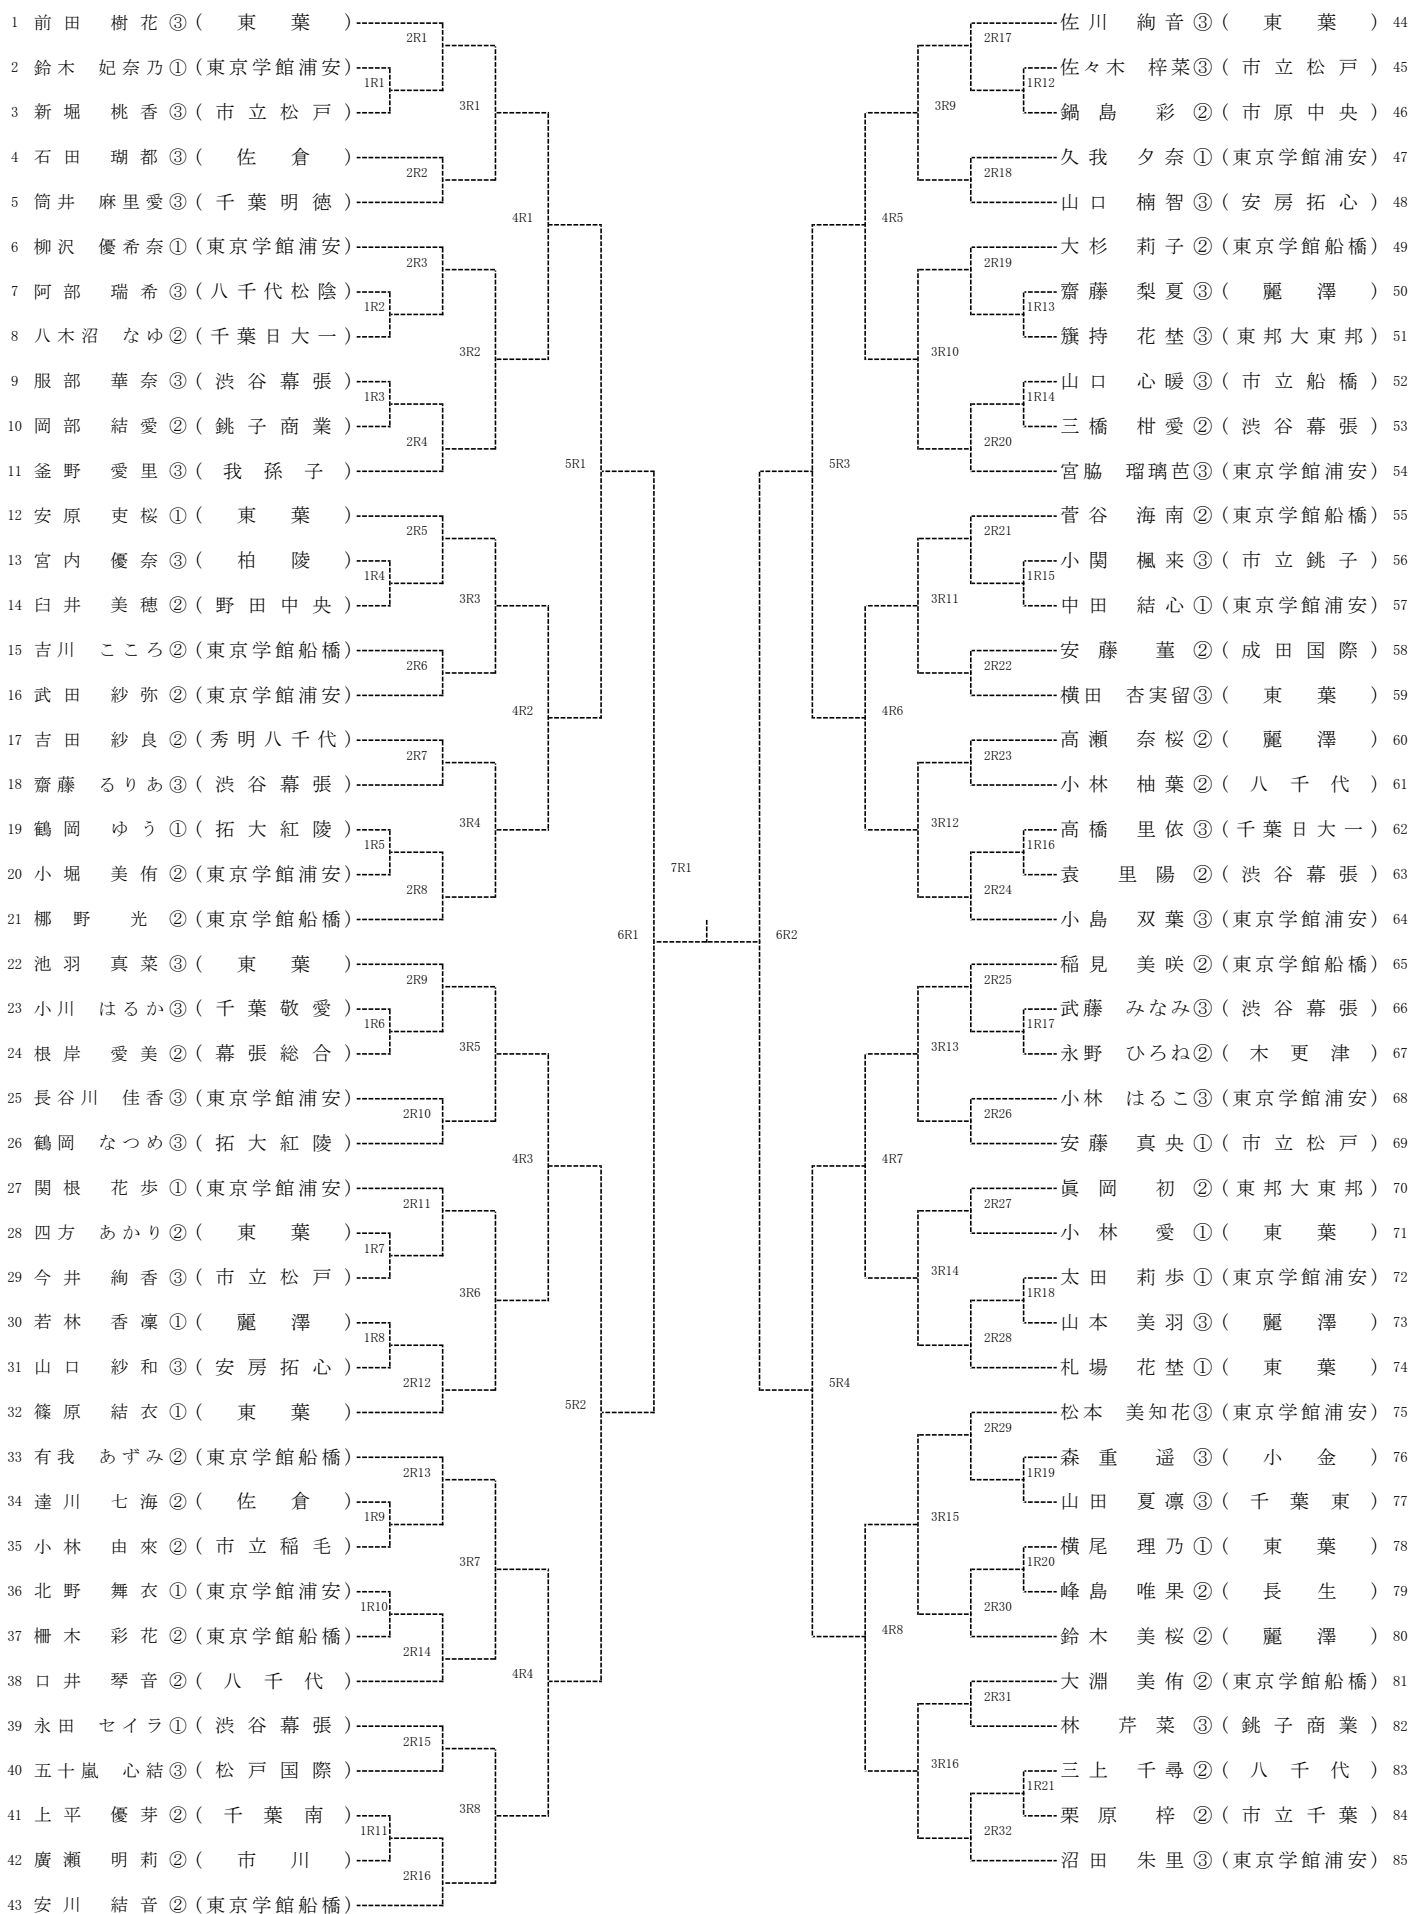

女子シングルス(リドロー)

- 1 前田 樹花 ③ (東 葉)
- 2 沼田 朱里 ③ (東京学館浦安)
- 3 佐川 絢音 ③ (東 葉)
- 4 安川 結音 ② (東京学館船橋)